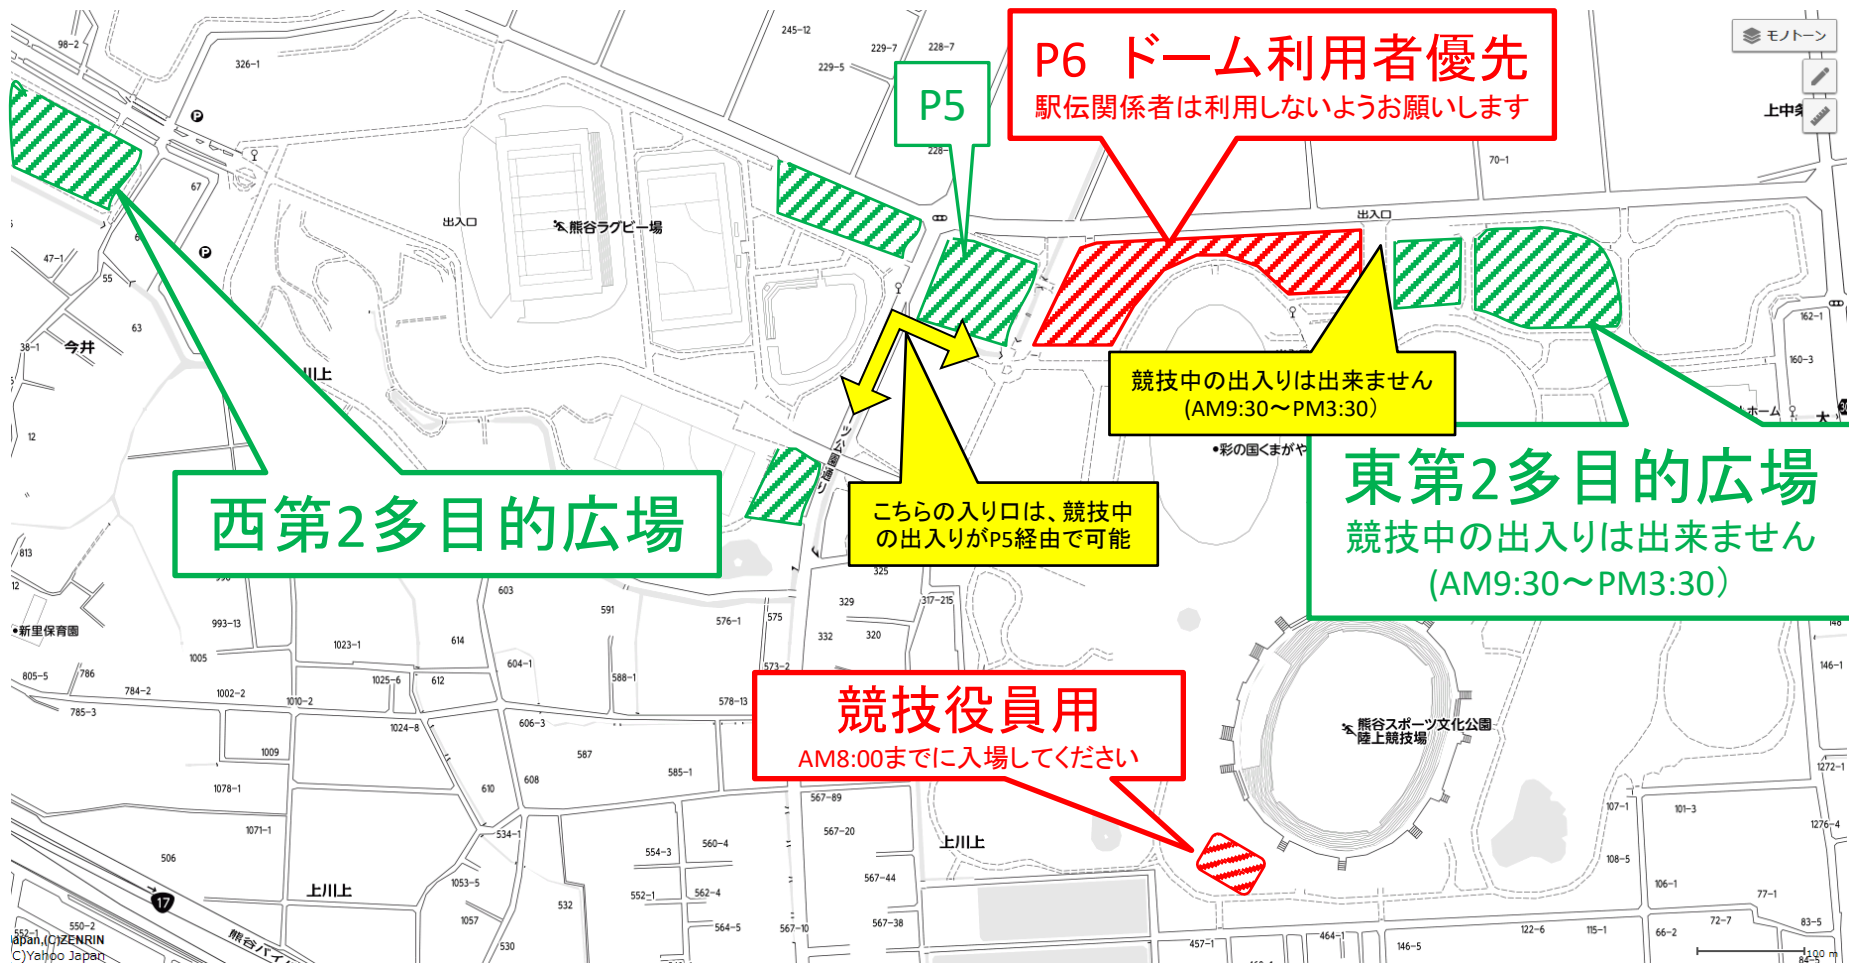

高校駅伝埼玉県大会(11/6火) 応援者駐車場案内

周辺道路交通規制 AM9:30~PM3:30

西第2多目的広場(終日出入り可能)・東第2多目的広場の利用をお勧めします。
バスの駐車もこちらにお願いします。