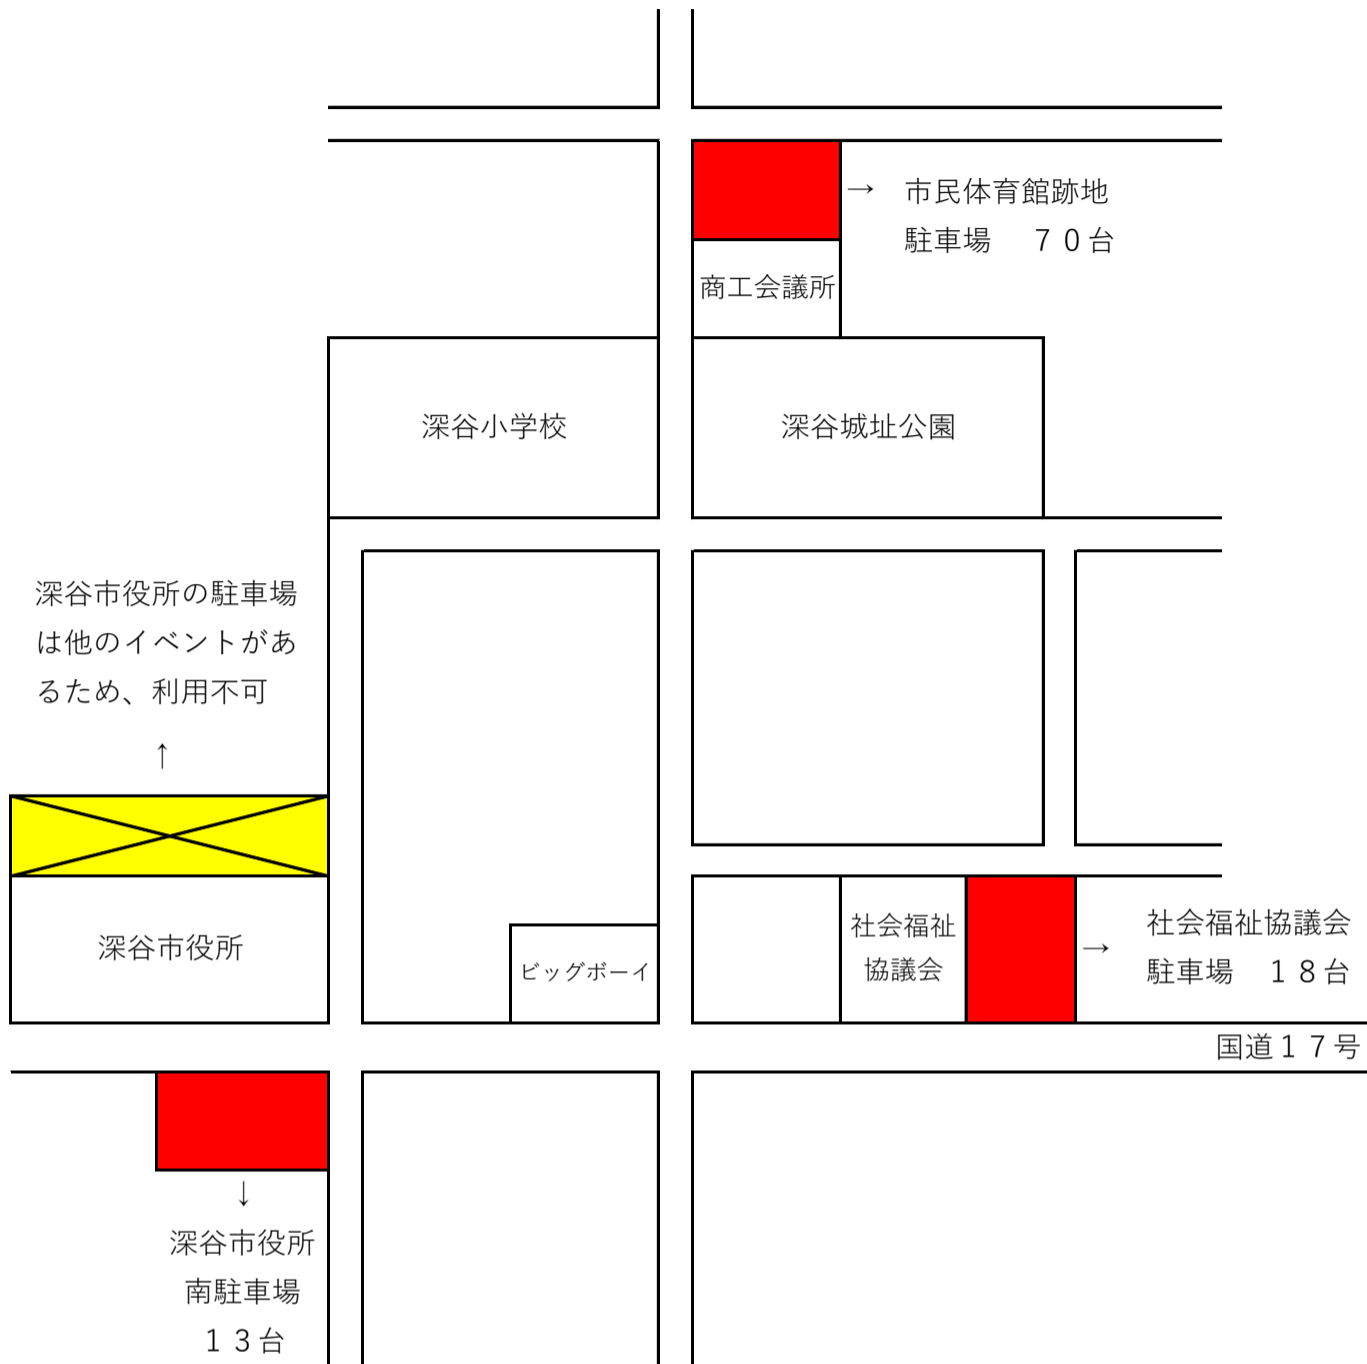

コース整理員駐車場について

- 当日は城址公園内で10時から他のイベントがあるため、混雑することが予想されます。  
市民体育館跡地駐車場をご利用される場合は、ご注意ください。
- 社会福祉協議会の駐車場は以下の図のとおり、赤い枠の中のみ駐車可能です。